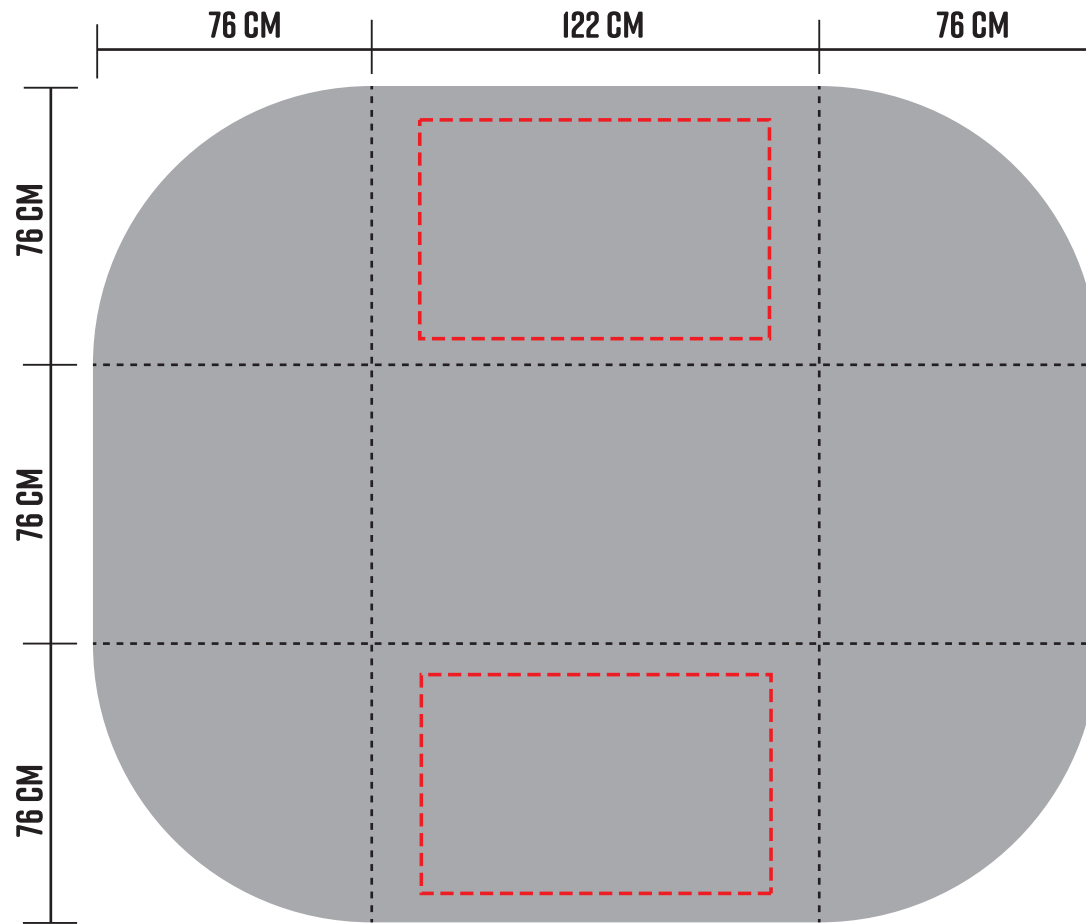

NAPPE CONVIENT. 4PIEDS X 4CÔTÉS

ZONE TEXTE

CETTE ZONE VOUS ASSURE D'UNE VISIBILITÉ OPTIMALE
(TEXTE, LOGO, IMAGE...)

RECTO/VERSO DOIVENT
ÊTRE SUR UN SEUL FICHIER

LES DESIGNS DOIVENT
ÊTRE FAITS EN
PANTONE C

CETTE ZONE VOUS ASSURE D'UNE VISIBILITÉ OPTIMALE
(TEXTE, LOGO, IMAGE...)

RECTO/VERSO DOIVENT
ÊTRE SUR UN SEUL FICHIER

LES DESIGNS DOIVENT
ÊTRE FAITS EN
PANTONE C

LE FICHIER FINAL DOIT
ÊTRE VECTORISÉ
ET ENREGISTRÉ EN
FORMAT .PDF

SI LE FICHIER FINAL N'EST
PAS SELON NOS NORMES,
DES FRAIS D'AJUSTEMENTS
SERONT FACTURÉS

MARCHE À SUIVRE

NAPPE CONVENT.

6 PIEDS X 4 CÔTÉS

ZONE TEXTE

CETTE ZONE VOUS ASSURE D'UNE VISIBILITÉ OPTIMALE
(TEXTE, LOGO, IMAGE...)

MARCHE À SUIVRE

NAPPE CONVIENT. 8 PIEDS X 4 CÔTÉS

ZONE TEXTE

CETTE ZONE VOUS ASSURE D'UNE VISIBILITÉ OPTIMALE
(TEXTE, LOGO, IMAGE...)

RECTO/VERSO DOIVENT
ÊTRE SUR UN SEUL FICHIER

LES DESIGNS DOIVENT
ÊTRE FAITS EN
PANTONE C