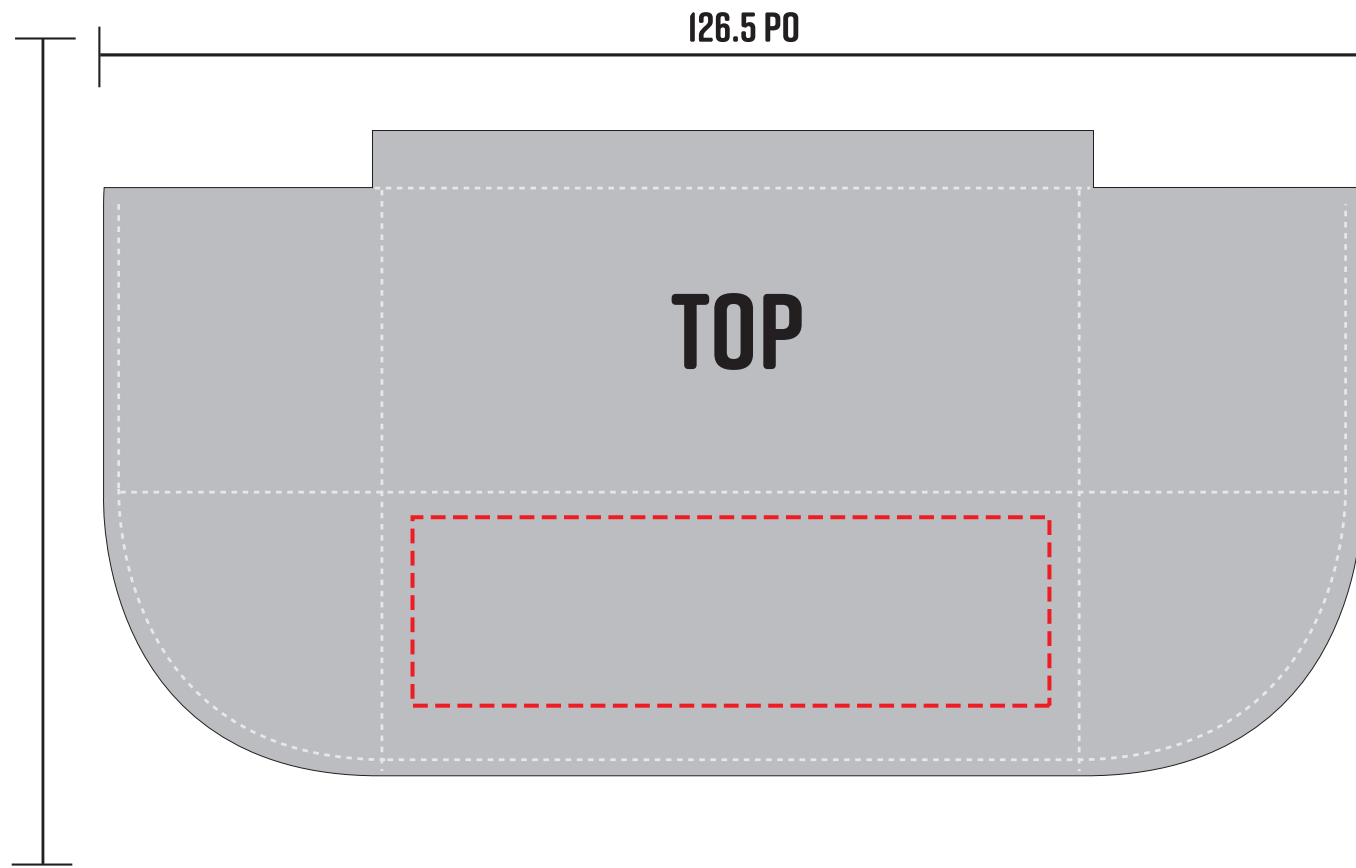

NAPPE CONVIENT.

6 PIEDS X 3 CÔTÉS

ZONE TEXTE

CETTE ZONE VOUS ASSURE D'UNE VISIBILITÉ OPTIMALE
(TEXTE, LOGO, IMAGE...)

RECTO/VERSO DOIVENT
ÊTRE SUR UN SEUL FICHIER

LES DESIGNS DOIVENT
ÊTRE FAITS EN
PANTONE C

LE FICHIER FINAL DOIT
ÊTRE VECTORISÉ
ET ENREGISTRÉ EN
FORMAT .PDF

SI LE FICHIER FINAL N'EST
PAS SELON NOS NORMES,
DES FRAIS D'AJUSTEMENTS
SERONT FACTURÉS

MARCHE À SUIVRE