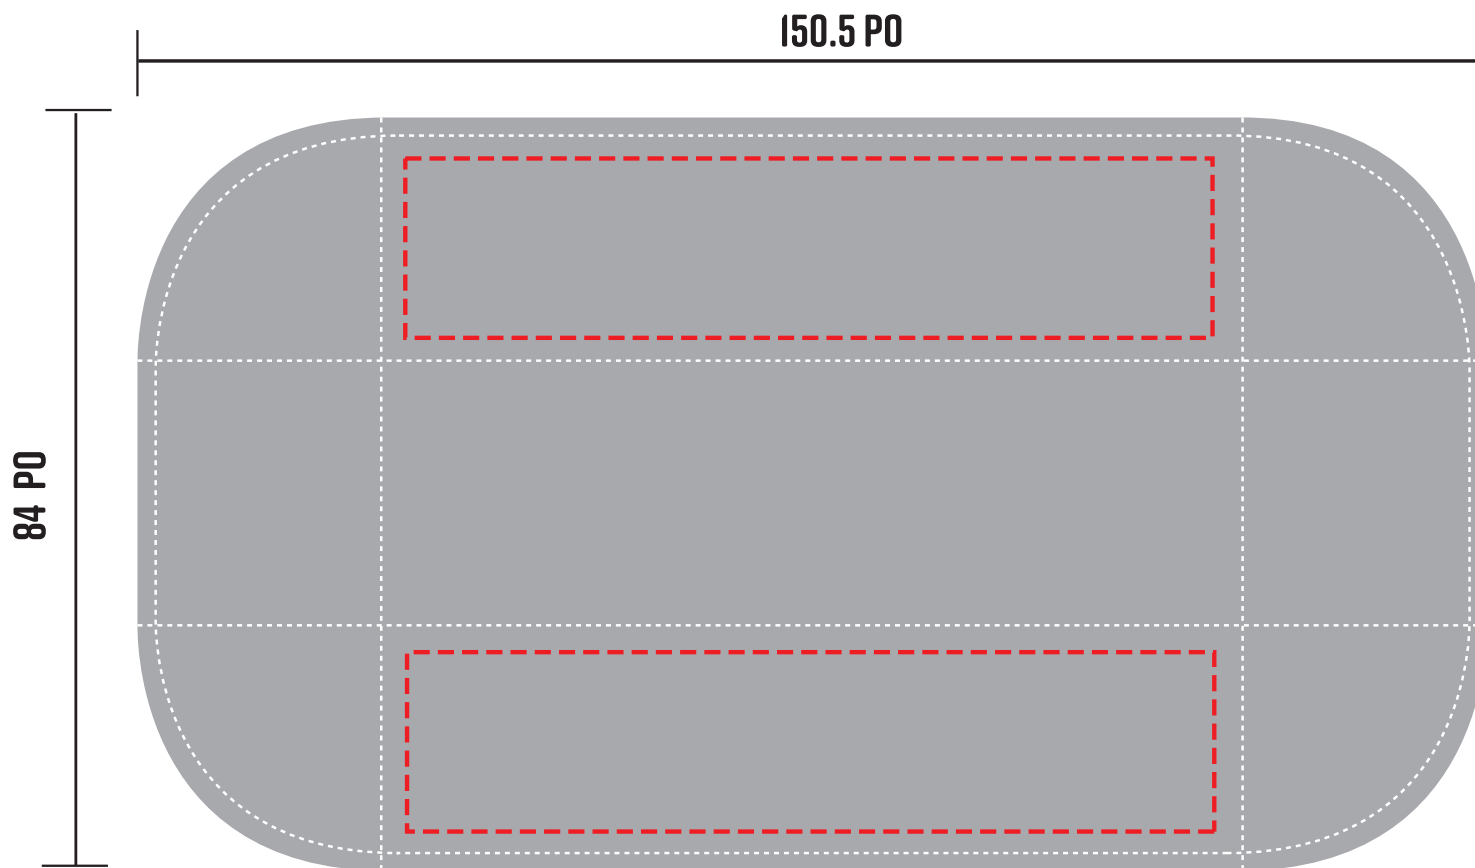

NAPPE CONVIENT. 4PIEDS X 4CÔTÉS

ZONE TEXTE

CETTE ZONE VOUS ASSURE D'UNE VISIBILITÉ OPTIMALE
(TEXTE, LOGO, IMAGE...)

RECTO/VERSO DOIVENT
ÊTRE SUR UN SEUL FICHIER

LES DESIGNS DOIVENT
ÊTRE FAITS EN
PANTONE C

CETTE ZONE VOUS ASSURE D'UNE VISIBILITÉ OPTIMALE
(TEXTE, LOGO, IMAGE...)

RECTO/VERSO DOIVENT
ÊTRE SUR UN SEUL FICHIER

LES DESIGNS DOIVENT
ÊTRE FAITS EN
PANTONE C

LE FICHIER FINAL DOIT
ÊTRE VECTORISÉ
ET ENREGISTRÉ EN
FORMAT .PDF

SI LE FICHIER FINAL N'EST
PAS SELON NOS NORMES,
DES FRAIS D'AJUSTEMENTS
SERONT FACTURÉS

MARCHE À SUIVRE

NAPPE CONVENT.

6 PIEDS X 4 CÔTÉS

ZONE TEXTE

CETTE ZONE VOUS ASSURE D'UNE VISIBILITÉ OPTIMALE
(TEXTE, LOGO, IMAGE...)

MARCHE À SUIVRE

NAPPE CONVIENT. 8 PIEDS X 4 CÔTÉS

ZONE TEXTE

CETTE ZONE VOUS ASSURE D'UNE VISIBILITÉ OPTIMALE
(TEXTE, LOGO, IMAGE...)

RECTO/VERSO DOIVENT
ÊTRE SUR UN SEUL FICHIER

LES DESIGNS DOIVENT
ÊTRE FAITS EN
PANTONE C