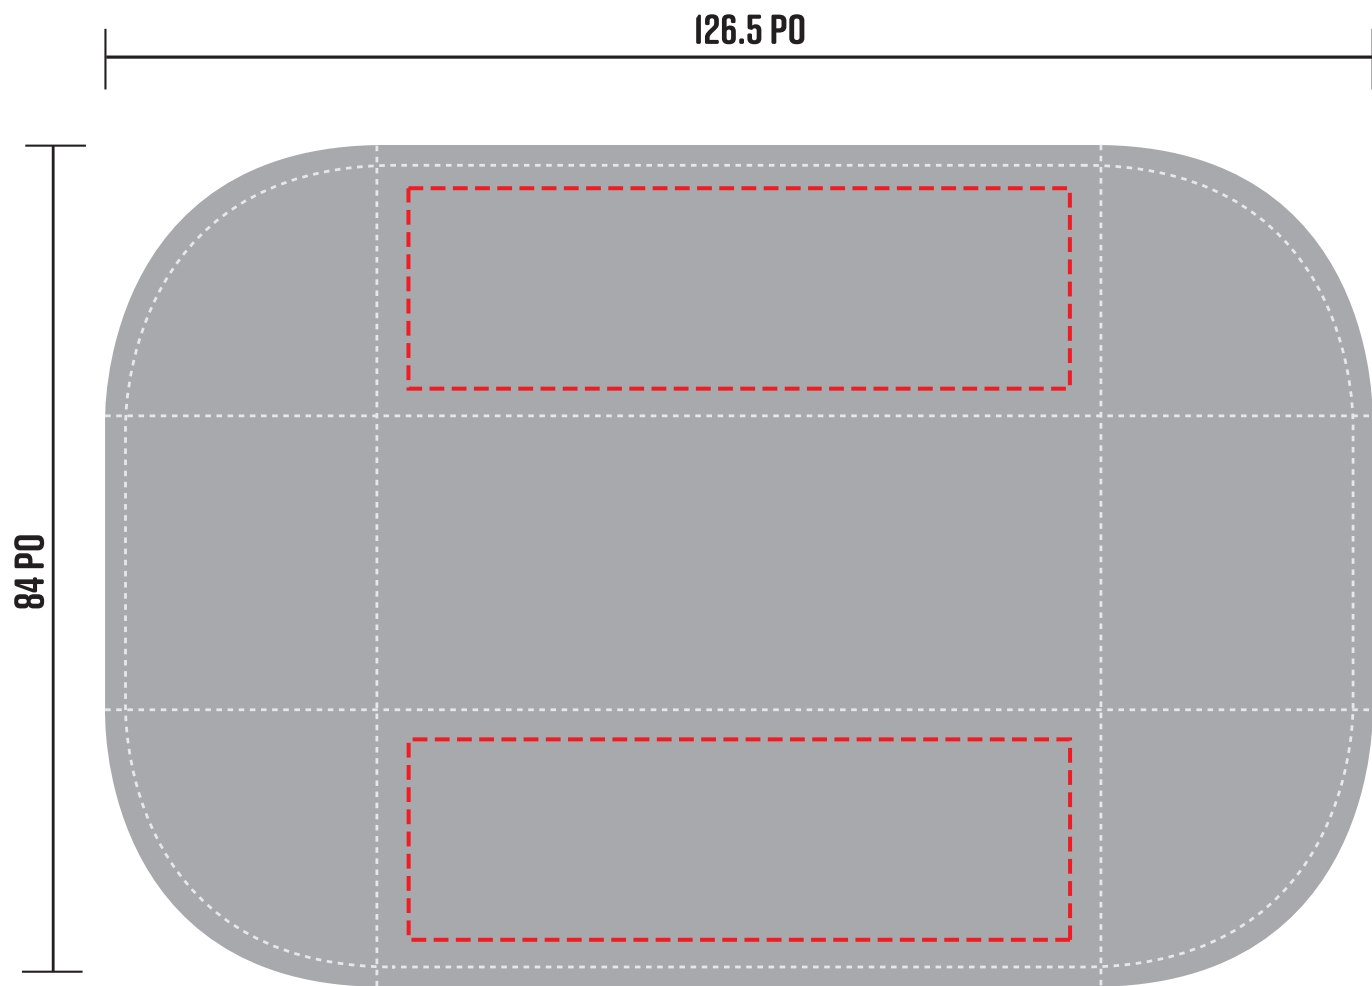

NAPPE CONVIENT. 4PIEDS X 4CÔTÉS

ZONE TEXTE

CETTE ZONE VOUS ASSURE D'UNE VISIBILITÉ OPTIMALE
(TEXTE, LOGO, IMAGE...)

RECTO/VERSO DOIVENT
ÊTRE SUR UN SEUL FICHIER

LES DESIGNS DOIVENT
ÊTRE FAITS EN
PANTONE C

CETTE ZONE VOUS ASSURE D'UNE VISIBILITÉ OPTIMALE
(TEXTE, LOGO, IMAGE...)

RECTO/VERSO DOIVENT
ÊTRE SUR UN SEUL FICHIER

LES DESIGNS DOIVENT
ÊTRE FAITS EN
PANTONE C

LE FICHIER FINAL DOIT
ÊTRE VECTORISÉ
ET ENREGISTRÉ EN
FORMAT .PDF

SI LE FICHIER FINAL N'EST
PAS SELON NOS NORMES,
DES FRAIS D'AJUSTEMENTS
SERONT FACTURÉS

MARCHE À SUIVRE

NAPPE CONVENT.

6 PIEDS X 4 CÔTÉS

ZONE TEXTE

CETTE ZONE VOUS ASSURE D'UNE VISIBILITÉ OPTIMALE
(TEXTE, LOGO, IMAGE...)

MARCHE À SUIVRE

NAPPE CONVIENT. 8 PIEDS X 4 CÔTÉS

ZONE TEXTE

CETTE ZONE VOUS ASSURE D'UNE VISIBILITÉ OPTIMALE
(TEXTE, LOGO, IMAGE...)

RECTO/VERSO DOIVENT
ÊTRE SUR UN SEUL FICHIER

LES DESIGNS DOIVENT
ÊTRE FAITS EN
PANTONE C