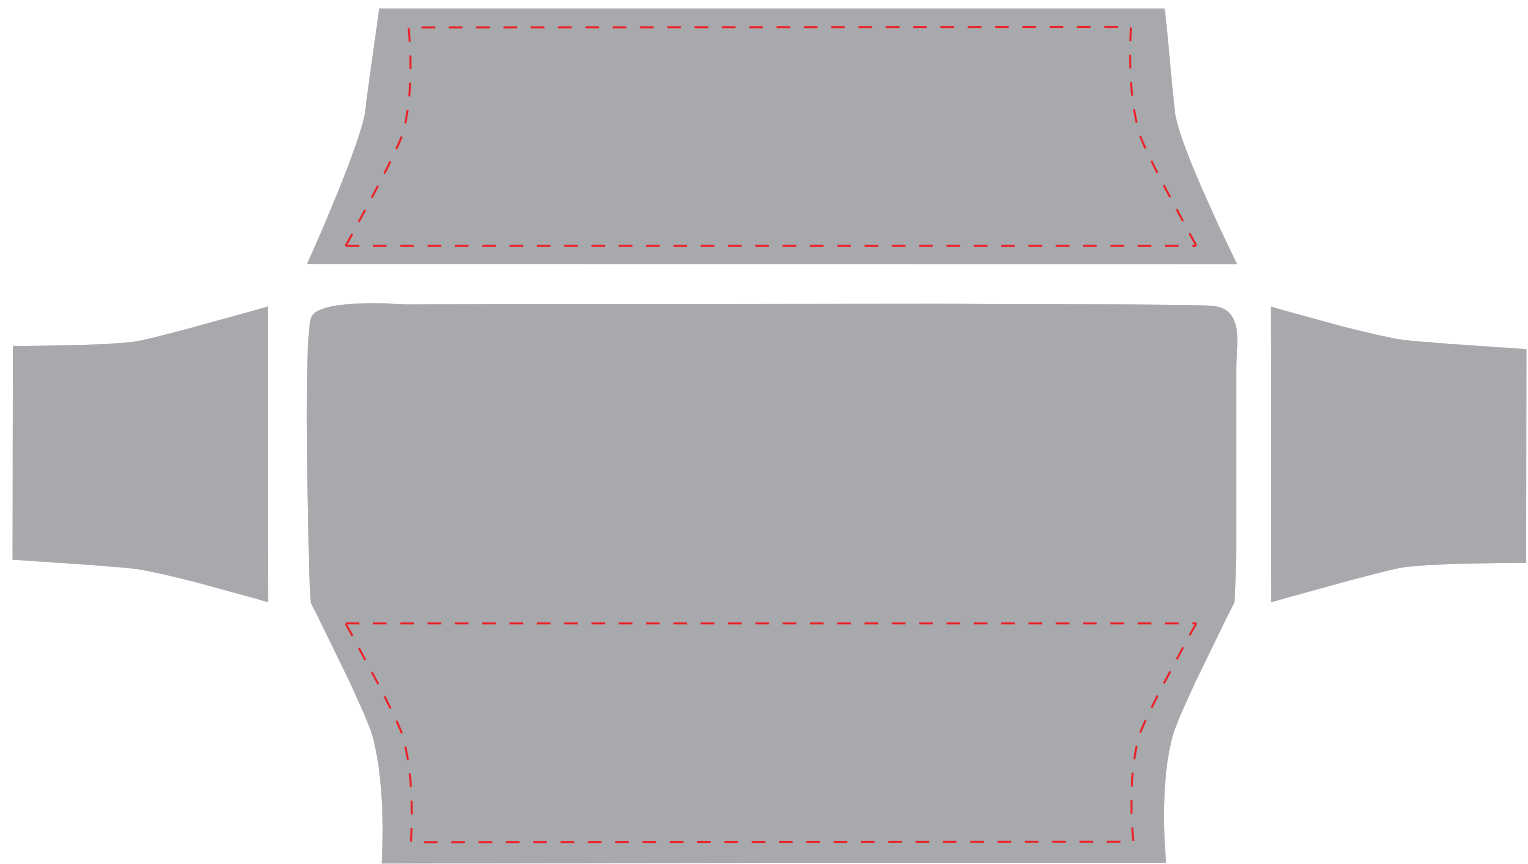

NAPPE STRETCH

8 PIEDS X 4 CÔTÉS

ZONE TEXTE

CETTE ZONE VOUS ASSURE D'UNE VISIBILITÉ OPTIMALE
(TEXTE, LOGO, IMAGE...)

MARCHE À SUIVRE

RECTO/VERSO DOIVENT
ÊTRE SUR UN SEUL FICHER

LES DESIGNS DOIVENT
ÊTRE FAITS EN
PANTONE C

LE FICHER FINAL DOIT
ÊTRE VECTORISÉ
ET ENREGISTRÉ EN
FORMAT .PDF

SI LE FICHER FINAL N'EST
PAS SELON NOS NORMES,
DES FRAIS D'AJUSTEMENTS
SERONT FACTURÉS