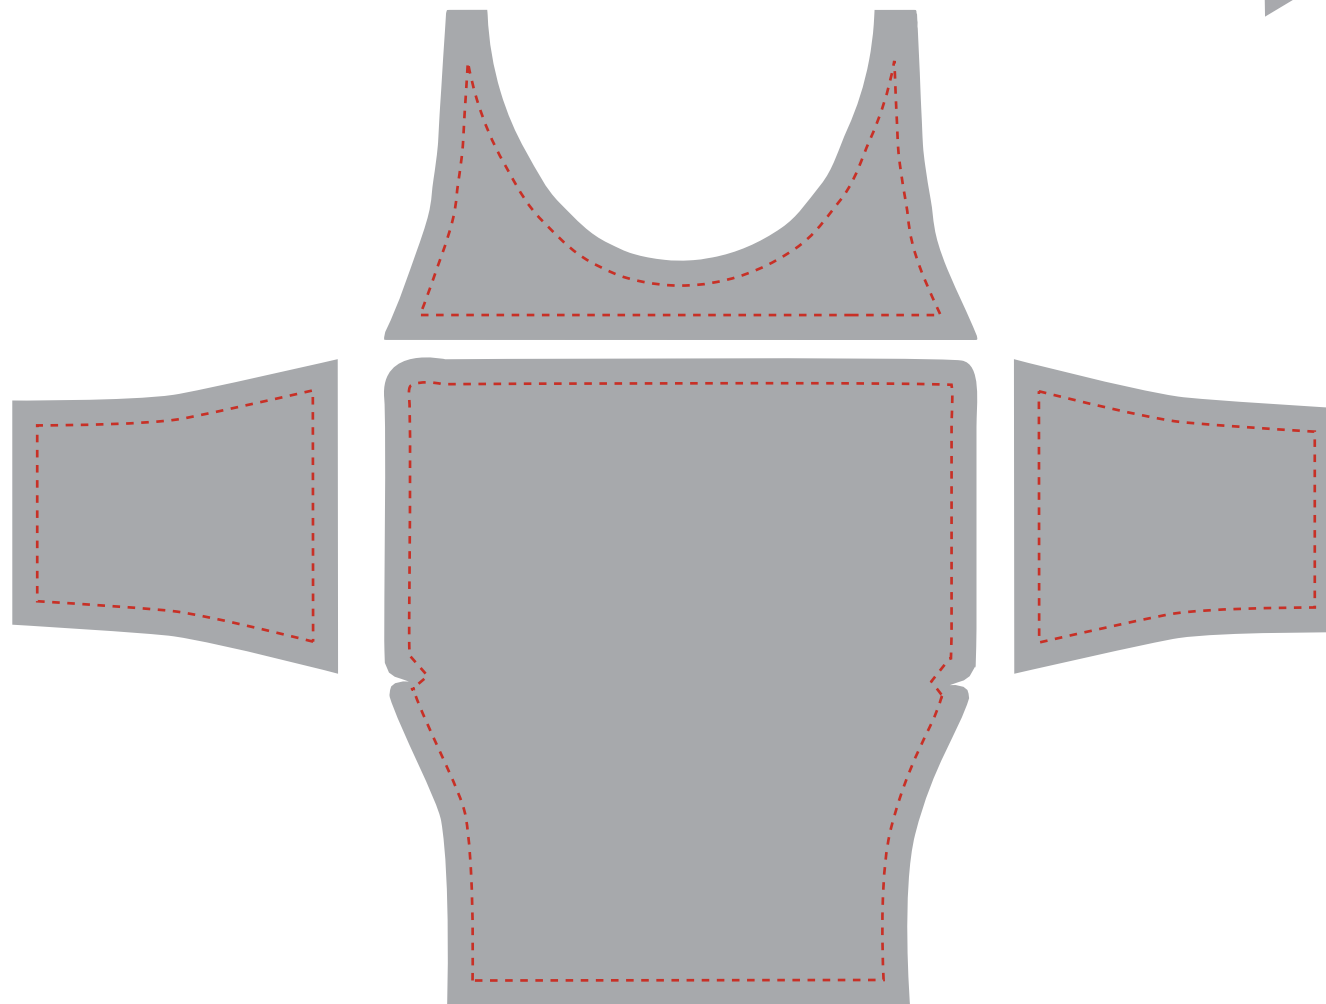

NAPPE STRETCH

4PIEDS X 3CÔTÉS

ZONE TEXTE

CETTE ZONE VOUS ASSURE D'UNE VISIBILITÉ OPTIMALE
(TEXTE, LOGO, IMAGE...)

✓ RECTO/VERSO DOIVENT
ÊTRE SUR UN SEUL FICHER

✓ LES DESIGNS DOIVENT
ÊTRE FAITS EN
PANTONE C

ZONE TEXTE

CETTE ZONE VOUS ASSURE D'UNE VISIBILITÉ OPTIMALE
(TEXTE, LOGO, IMAGE...)

✓ RECTO/VERSO DOIVENT
ÊTRE SUR UN SEUL FICHIER

✓ LES DESIGNS DOIVENT
ÊTRE FAITS EN
PANTONE C

✓ LE FICHIER FINAL DOIT
ÊTRE VECTORISÉ
ET ENREGISTRÉ EN
FORMAT .PDF

✓ SI LE FICHIER FINAL N'EST
PAS SELON NOS NORMES,
DES FRAIS D'AJUSTEMENTS
SERONT FACTURÉS

 **MARCHE À SUIVRE**

NAPPE STRETCH

6 PIEDS X 3 CÔTÉS

ZONE TEXTE

CETTE ZONE VOUS ASSURE D'UNE VISIBILITÉ OPTIMALE
(TEXTE, LOGO, IMAGE...)

MARCHE À SUIVRE

NAPPE STRETCH

6 PIEDS X 4 CÔTÉS

ZONE TEXTE

CETTE ZONE VOUS ASSURE D'UNE VISIBILITÉ OPTIMALE
(TEXTE, LOGO, IMAGE...)

RECTO/VERSO DOIVENT
ÊTRE SUR UN SEUL FICHER

LES DESIGNS DOIVENT
ÊTRE FAITS EN
PANTONE C