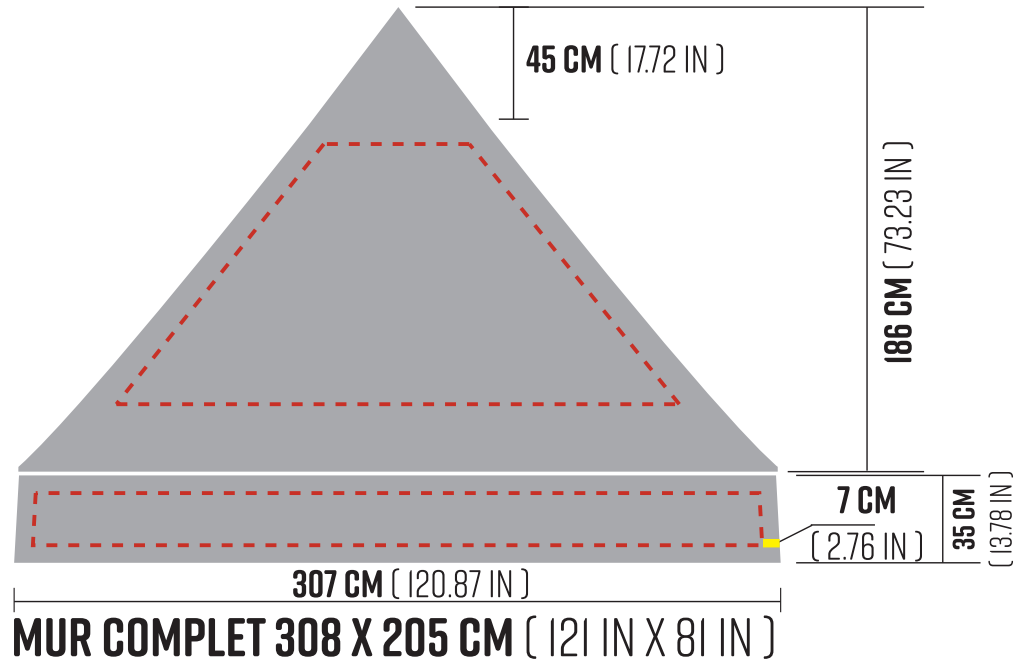

# TENTE 10X10

**DEMI MUR 300 X 108 CM (118.11 IN X 45.52 IN)**

ZONE TEXTE

**CETTE ZONE VOUS ASSURE D'UNE VISIBILITÉ OPTIMALE  
(TEXTE, LOGO, IMAGE...)**

**RECTO/VERSO DOIVENT  
ÊTRE SUR UN SEUL FICHIER**

**LES DESIGNS DOIVENT  
ÊTRE FAITS EN  
PANTONE C**