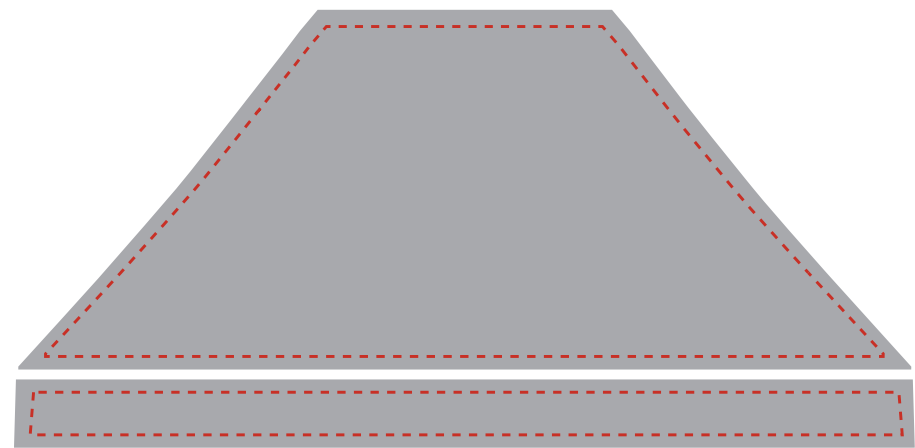

# TENTE 10X15

**MUR COMPLET 308 X 205 CM (121 IN X 81 IN)**

**MUR COMPLET 458 X 205 CM (121 X 180 IN)**

ZONE TEXTE

**CETTE ZONE VOUS ASSURE D'UNE VISIBILITÉ OPTIMALE  
(TEXTE, LOGO, IMAGE...)**

✓ **RECTO/VERSO DOIVENT  
ÊTRE SUR UN SEUL FICHER**