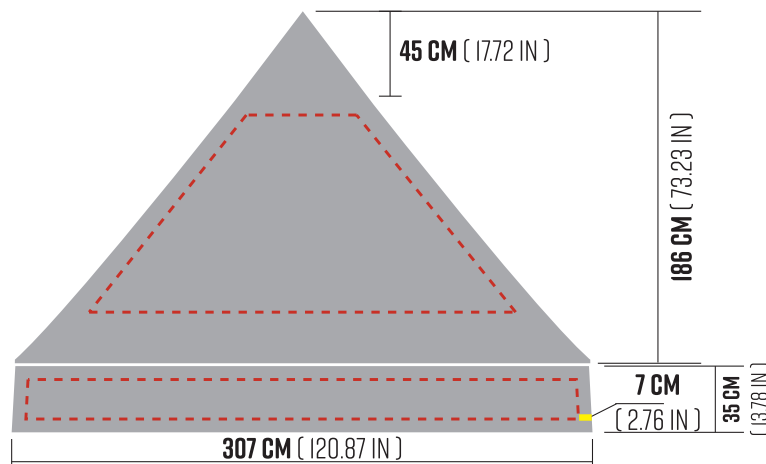

# TENTE 10X15

**MUR COMPLET 308 X 205 CM (121 IN X 81 IN)**

**MUR COMPLET 458 X 205 CM (121 X 180 IN)**

ZONE TEXTE

**CETTE ZONE VOUS ASSURE D'UNE VISIBILITÉ OPTIMALE  
(TEXTE, LOGO, IMAGE...)**

✓ **RECTO/VERSO DOIVENT  
ÊTRE SUR UN SEUL FICHER**