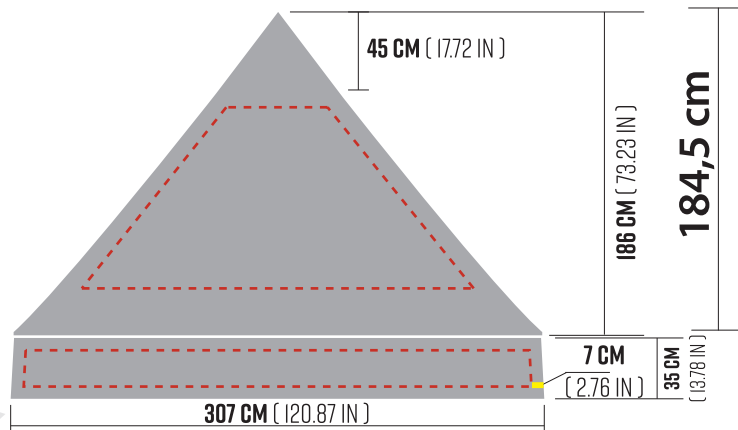

TENTE 10X20

MUR COMPLET 308 X 205 CM (121 IN X 81 IN)

MUR COMPLET 608 X 205 CM (239 X 81 IN)

ZONE TEXTE

**CETTE ZONE VOUS ASSURE D'UNE VISIBILITÉ OPTIMALE
(TEXTE, LOGO, IMAGE...)**

**RECTO/VERSO DOIVENT
ÊTRE SUR UN SEUL FICHER**