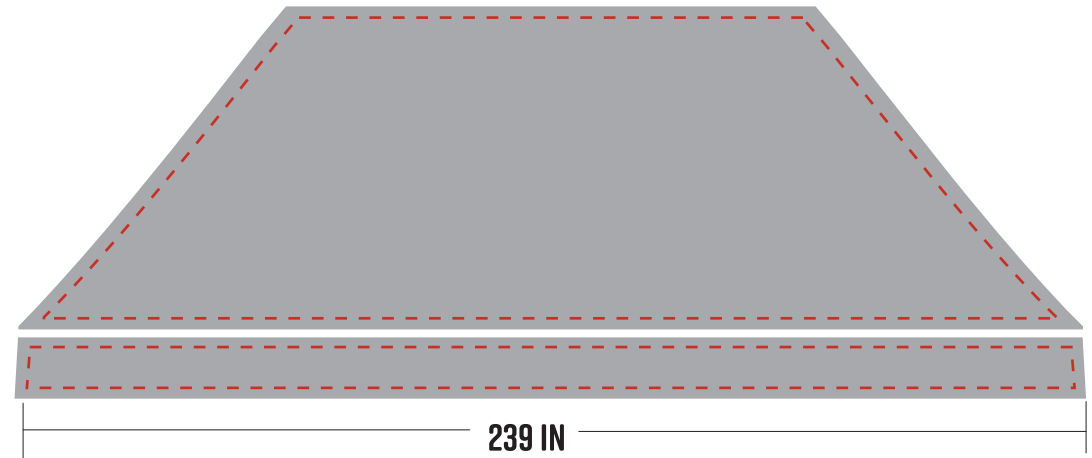

TENTE 10X20

MUR COMPLET 308 X 205 CM (121 IN X 81 IN)

MUR COMPLET 608 X 205 CM (239 X 81 IN)

ZONE TEXTE

**CETTE ZONE VOUS ASSURE D'UNE VISIBILITÉ OPTIMALE
(TEXTE, LOGO, IMAGE...)**

**RECTO/VERSO DOIVENT
ÊTRE SUR UN SEUL FICHER**